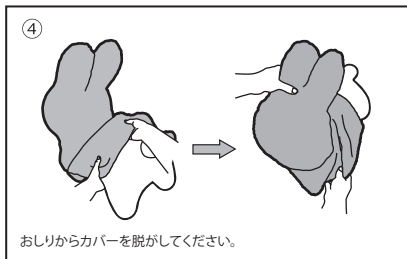

② 梱包内容

本体 1個

ロットナンバー

裏側

材質

本体:PVC

布カバー:ポリエステル/ナイロン

取扱説明書 1枚

QRカード 1枚

③ 布カバーの脱がせ方

布カバーの取り扱い方

ちゅうい
注意

- ・手洗いで洗濯してください。洗濯機は使用しないでください。
- ・漂白剤は使用しないでください。目口の刺繍が白くなってしまう可能性があります。
- ・タンブル乾燥はしないでください。生地が縮んでしまう可能性があります。
- ・陰干し、平干ししてください。
- ・アイロンしないでください。生地が縮んでしまう可能性があります。