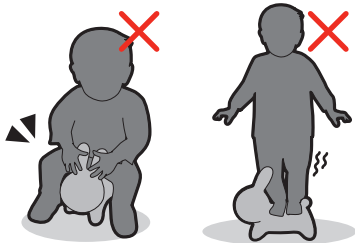

QRカード 1枚

③ 布カバーの脱がせ方

布カバーの取り扱い方

ちゅうい
注意

- ・手洗いで洗濯してください。洗濯機は使用しないでください。
- ・漂白剤は使用しないでください。目口の刺繍が白くなってしまう可能性があります。
- ・タンブル乾燥はしないでください。生地が縮んでしまう可能性があります。
- ・陰干し、平干ししてください。
- ・アイロンしないでください。生地が縮んでしまう可能性があります。

4 使用方法

使い方を守って正しくご使用ください。

ぬいぐるみのように
お使いいただけます。

お子様をあやすのに
お使いいただけます。

インテリアのアクセント
としても最適です。

❌ 下記図のような使い方や本商品の目的以外の使用は絶対にしないでください。❌

乗って遊ばないでください。

水に浮かべて
遊ばないでください。

投げて遊ばないでください。

布カバーを被らないでください。
布カバーだけで遊ばないでください。

商品についての

ワンポイントアドバイス

空気が少ないなと感じたら...

本商品はボール用ノズルが付いた空気入れで空気を充填することができます。

- ※空気の入れ過ぎは破損の原因になります。外周部にシワが残るくらいが適量です。
- ※ボール用ノズルは先が細くて危険です。必ず大人が空気を充填し、お子様の手が届かないところで保管してください。