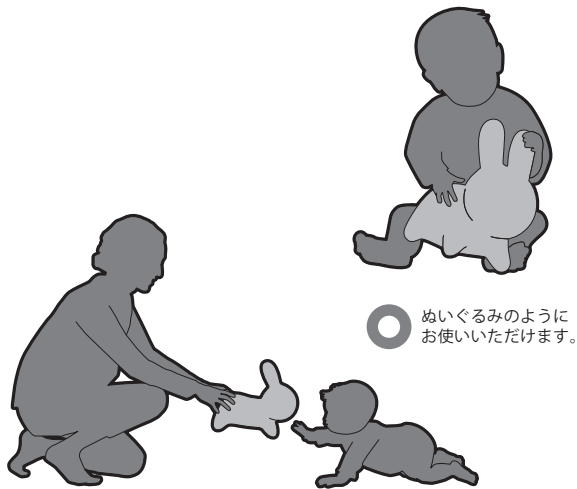

QRカード 1枚

③ 布カバーの脱がせ方

布カバーの取り扱い方

ちゅうい
注意

- ・手洗いで洗濯してください。洗濯機は使用しないでください。
- ・漂白剤は使用しないでください。目口の刺繍が白くなってしまう可能性があります。
- ・タンブル乾燥はしないでください。生地が縮んでしまう可能性があります。
- ・陰干し、平干ししてください。
- ・アイロンしないでください。生地が縮んでしまう可能性があります。

4 使用方法

使い方を守って正しくご使用ください。

ぬいぐるみのように
お使いいただけます。

お子様をあやすのに
お使いいただけます。

インテリアのアクセント
としても最適です。

❌ 下記図のような使い方や本商品の目的以外の使用は絶対にしないでください。❌

乗って遊ばないでください。

水に浮かべて
遊ばないでください。