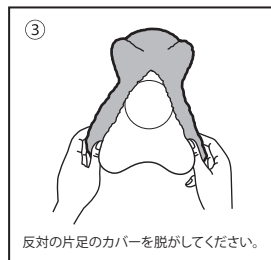

QRカード 1枚

③ 布カバーの脱がせ方

布カバーの取り扱い方

ちゅうい
注意

- ・手洗いで洗濯してください。洗濯機は使用しないでください。
- ・漂白剤は使用しないでください。目口の刺繍が白くなってしまう可能性があります。
- ・タンブル乾燥はしないでください。生地が縮んでしまう可能性があります。
- ・陰干し、平干ししてください。
- ・アイロンしないでください。生地が縮んでしまう可能性があります。