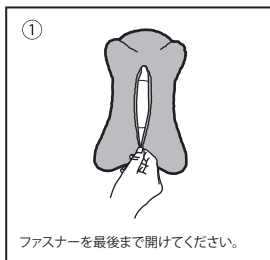

② 梱包内容

本体 1個

ロットナンバー

裏側

材質

本体:PVC

布カバー:ポリエステル/ナイロン

取扱説明書 1枚

QRカード 1枚

③ 布カバーの脱がせ方

布カバーの取り扱い方

ちゅうい
注意

- ・手洗いで洗濯してください。洗濯機は使用しないでください。
- ・漂白剤は使用しないでください。目口の刺繍が白くなってしまう可能性があります。
- ・タンブル乾燥はしないでください。生地が縮んでしまう可能性があります。
- ・陰干し、平干ししてください。
- ・アイロンしないでください。生地が縮んでしまう可能性があります。